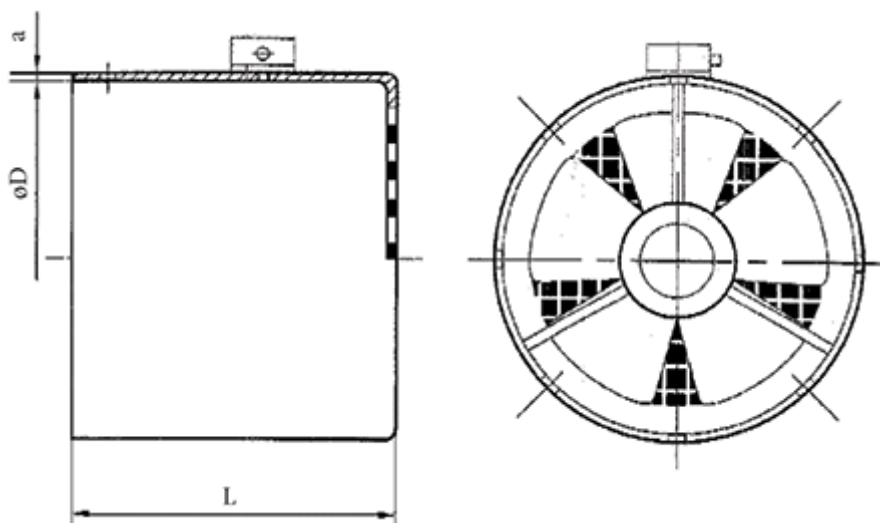

Varenummer: 2599110012
Beskrivelse: Fremmedventilation 1x230 Volt
Kleedrive MS/MS2 100

Mål

a = 1.5
D = 196
L = 198